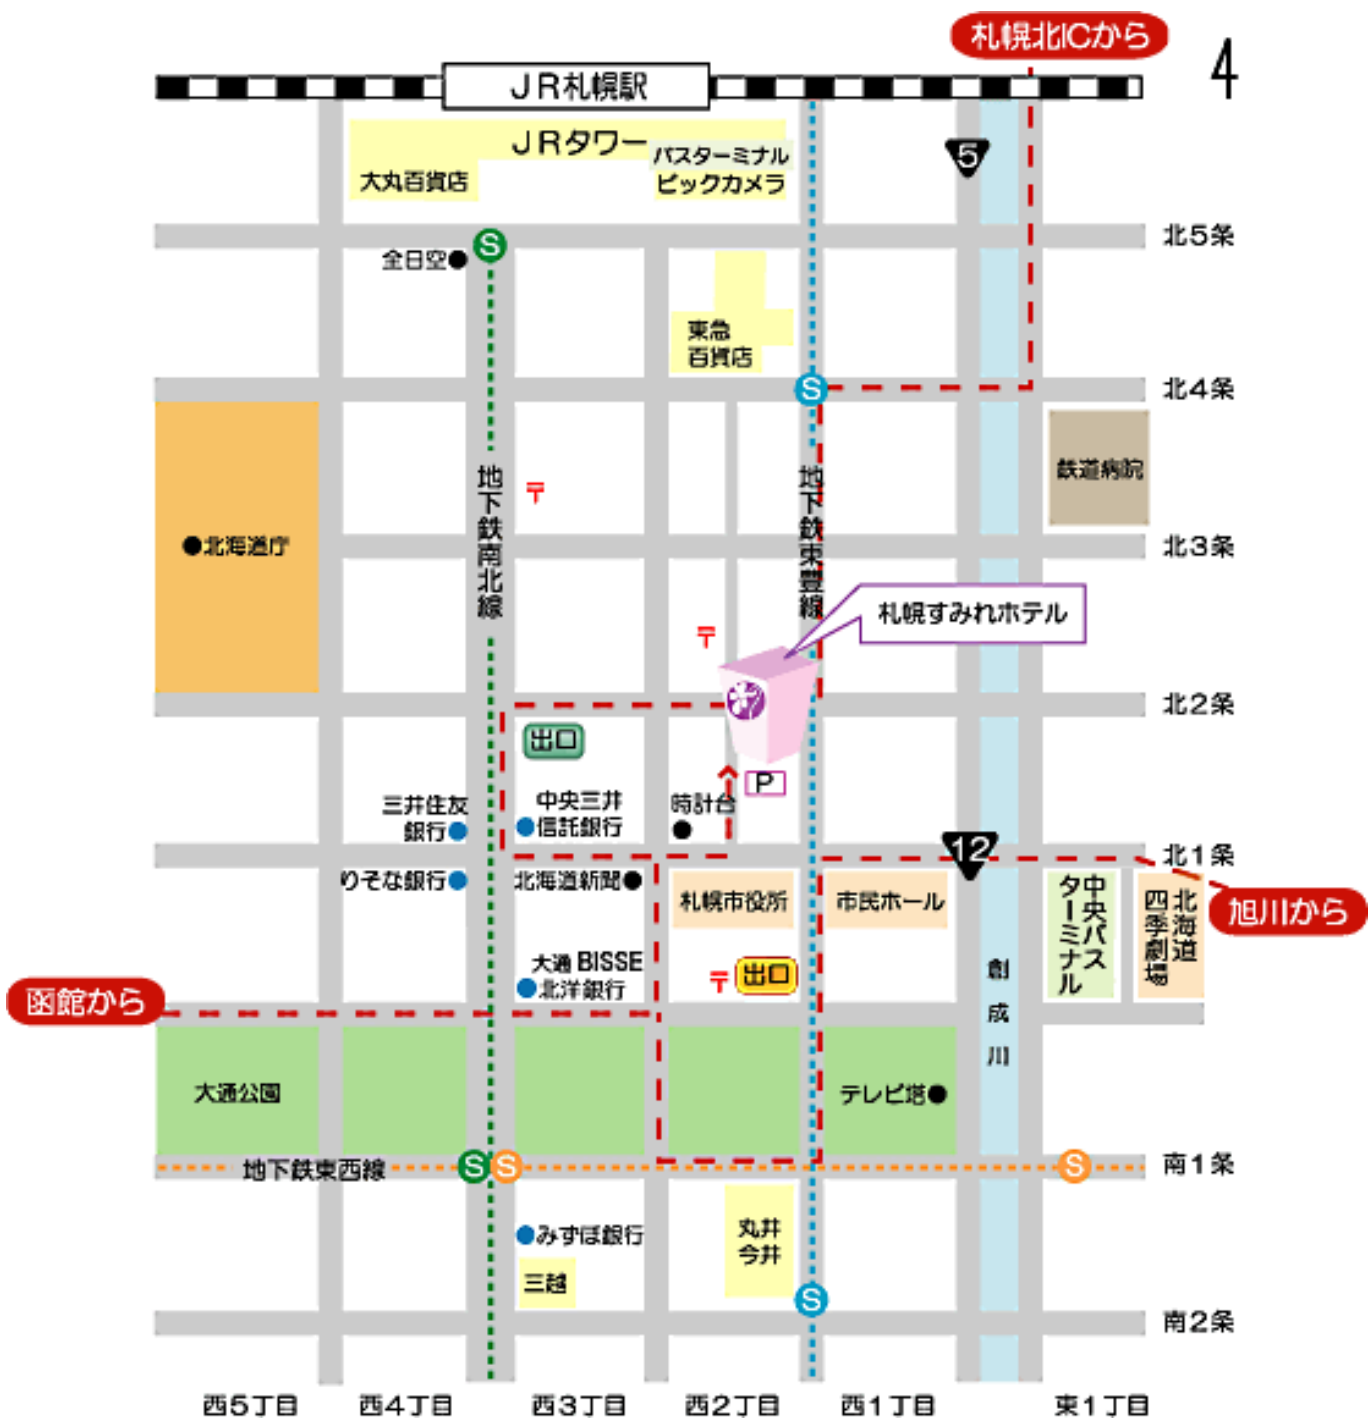

企業トップが経営戦略を語る

2012年6月30日(土)

注目企業のトップが、会社のビジョンや事業内容、今後の戦略などについてのプレゼンテーションを行います。皆様ふるってご参加ください。

場所：札幌すみれホテル

札幌市中央区北1条西2丁目(時計台東隣)

受付：13時00分

※会場への地図は裏面をご覧ください。

ブリッジサロン終了後、参加企業に関するアンケートにご回答いただいた方にはもれなくクオカード(500円)プレゼント!

①氏名(ふりがな) ②電話番号 ③住所 ④参加希望人数

※株式投資はリスクを伴うものであり、元本損失が生じる場合があります。また、本イベントは企業情報を提供するものであり、個別株式の売買を推奨するものではありません。

※当日の予定が変更となる場合もございますので、あらかじめご了承ください。

◆会場ご案内

所在地: 札幌市中央区北1条西2丁目(時計台東隣)

- ★ 市民ホールより徒歩3分
- ★ 劇団四季さん「北海道四季劇場」より徒歩6分
- ★ JR札幌駅より徒歩8分
- ★ 地下鉄大通駅より徒歩3分(以下の出口が便利です)

-  さっぽろ地下街オーロラタウン「市役所・経済センター出口」
-  駅前通地下歩行空間「7番出口」